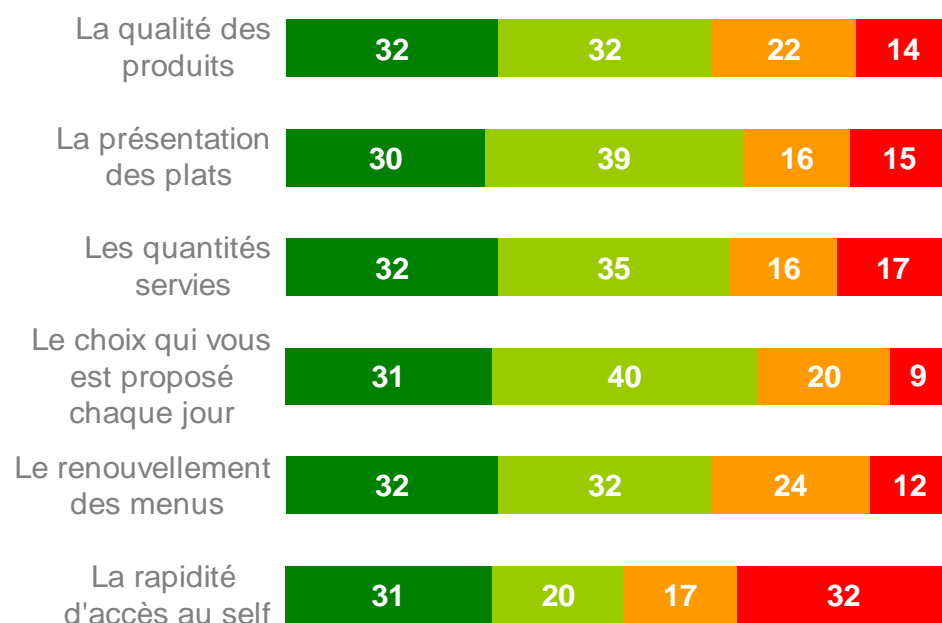

## ECOLE JEANNE D'ARC

Résultats de l'enquête réalisée le 17/11/2014  
109 questionnaires complétés

% Sous Total Satisfaits

Satisfaction globale

77%

% Sous Total Insatisfaits

23%

### L'appréciation des plats

### L'ambiance et la décoration

■ % Très satisfait ■ % Plutôt satisfait ■ % Plutôt pas satisfait ■ % Pas du tout satisfait

### L'appréciation du service