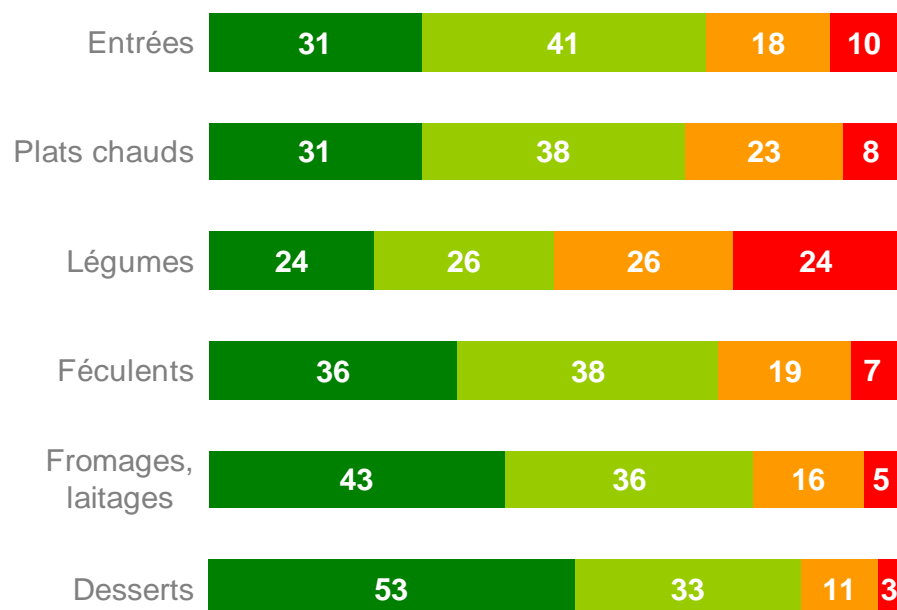

## ECOLE JEANNE D'ARC

Résultats de l'enquête réalisée le 17/11/2014  
109 questionnaires complétés

% Sous Total Satisfaits

Satisfaction globale

77%

% Sous Total Insatisfaits

23%

### L'appréciation des plats