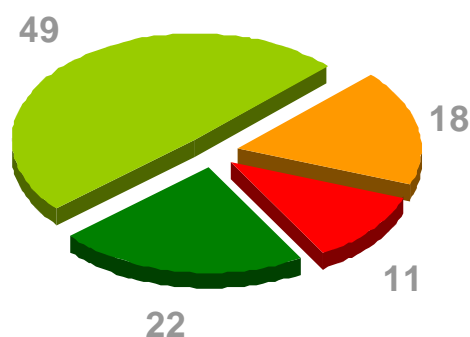

L'ambiance et la décoration